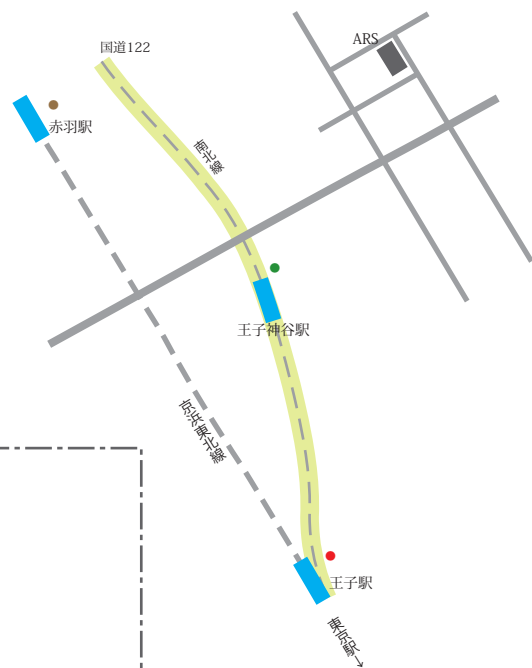

〈案内図〉

株式会社 ARS

東京都足立区新田1-17-16
Tel. 03-5959-3966

◇お車ご利用の場合◇

浦安方面からは、鹿浜橋出口→環状7号左折→最初の信号(新田一丁目)右折
埼玉方面からは、東領家が出口となります。

・駐車場有り・大型車OK・フォークリフト有り

環七通りは、交通違反の取締りが多いので、安全運転でお越しください

電車で御来社の方

- 王子駅
タクシー利用 10分
バス利用20分
新田1丁目行き、新田小学校(終点)
- 王子神谷
タクシー利用 5分
徒歩 20分
2番出口より122号線→環状7号→新田一丁目左折
- 赤羽駅
タクシー利用 10分

memo